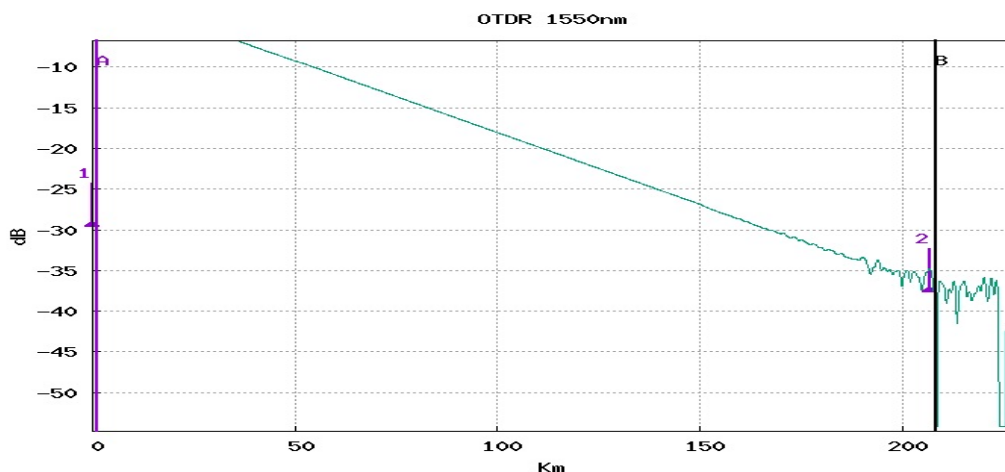

Ident. Cabo : DIO ALTA POTENCIA TEF - CDJ

ID da Fibra /Número : FO 10

Origem : TEFE

Extremidade : COARI

ID da OS : INFOVIA PAC

ID do Operador : SIMON

SmartOTDR (S/N 83019)

E138FB65 (S/N 83019)

Calibration date : 07/03/2023

Data : 16/01/2026 08:00 (UTC-3)

Setup

OTDR

EXPERT

Alarmes

Laser

1550nm

Pw

20us

Alcance

260km

Tempo de Aquisição

60.0s

IOR

1.46800(G652 G657)

Coef. de Dispersão

-81.0 dB

Limites

None

Resumo

Nome do Arquivo

TEFE x COARI_FO-010.msor

Laser nm

1550

Perda Total dB

37.083

Link ORL dB

31.50

Fim da Fibra Km

206.751

Direção

TEFE -> COARI

Perda Média dB/Km

0.179

Evento Alarmes

2

1/2

0.000

2/2

206.751 Km

A : 0.979km -1.910 dB

B : 208.466km -54.135 dB

A-B : 207.487km 0.252 dB/Km

52.225 dB

Evento	Distância	Perda	Reflect.	Declive	Seção	P. Total
	Km	dB	dB	dB/km	Km	dB
1	0.000	~	~		0.000	0.000
2	206.751			0.176	0.207	37.083